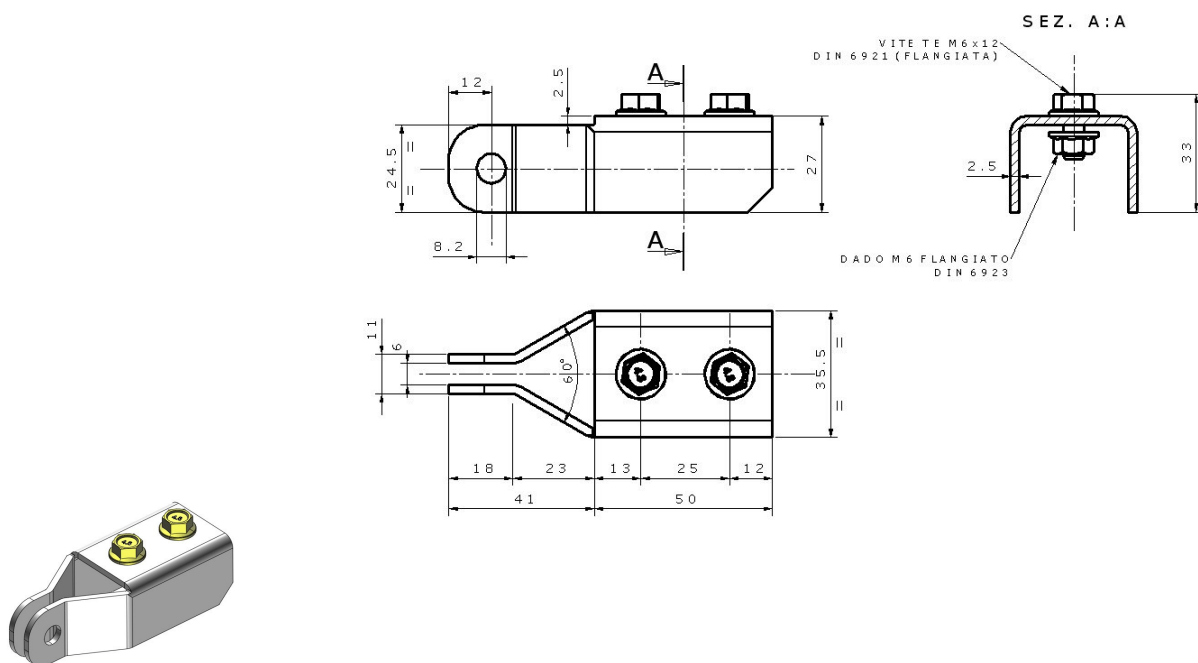

Forcella "F" dritta

Forcella a "F" per asta CR, acc. zincato.
Applicabilità su asta forata: C0468, C0584.

CODICE	DESCRIZIONE	Kg
E0795.2	Forcella "F" dritta	0,14

Forcella "F" rastremata

Forcella a "F" per asta CR, acc. zincato.
Applicabilità su asta forata: C0468, C0584.

CODICE	DESCRIZIONE	Kg
E0795.2	Forcella "F" rastremata	0,14

Forcella "C" con copiglia

Forcella a "c" con copiglia, acc. zincato.
Applicabilità su asta forata: C0468, C0584.

CODICE	DESCRIZIONE	Kg
E0531.0	Forcella "C" con copiglia	0,10