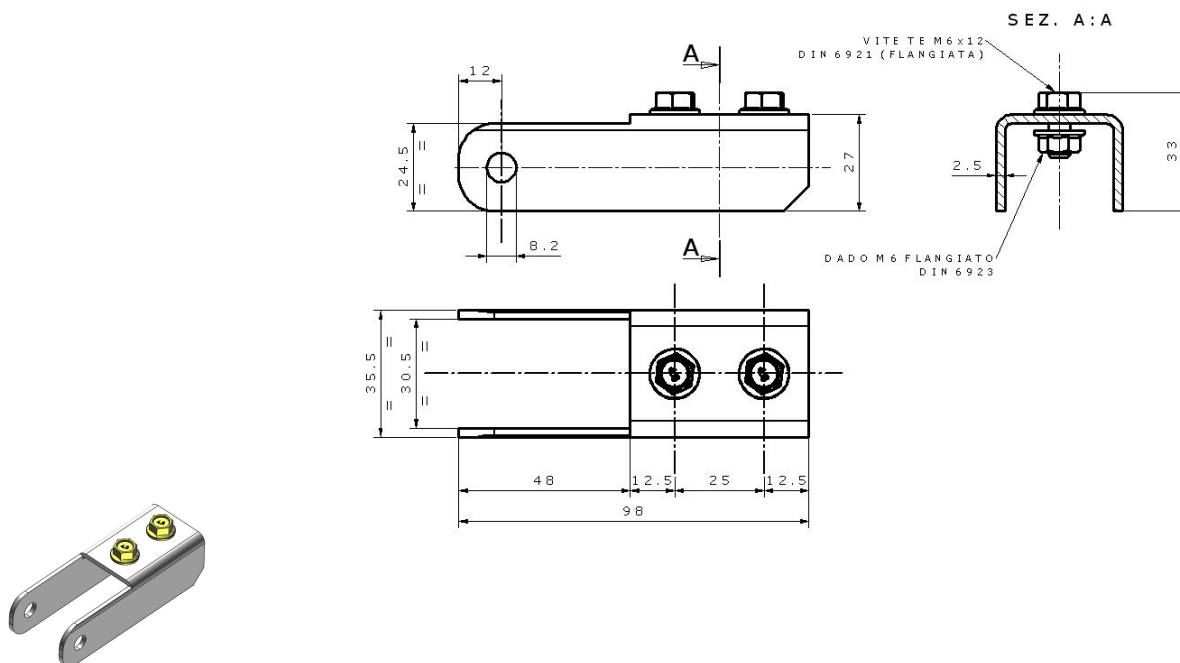

Forcella "F" dritta

Forcella a "F" per asta CR, acc. zincato.
Applicabilità su asta forata: C0468, C0584.

CODICE	DESCRIZIONE	Kg
E0795.2	Forcella "F" dritta	0,14

Forcella "F" rastremata

Forcella a "F" per asta CR, acc. zincato.
Applicabilità su asta forata: C0468, C0584.

CODICE	DESCRIZIONE	Kg
E0795.2	Forcella "F" rastremata	0,14

Forcella "C" con copiglia

Forcella a "c" con copiglia, acc. zincato.
Applicabilità su asta forata: C0468, C0584.

CODICE	DESCRIZIONE	Kg
E0531.0	Forcella "C" con copiglia	0,10