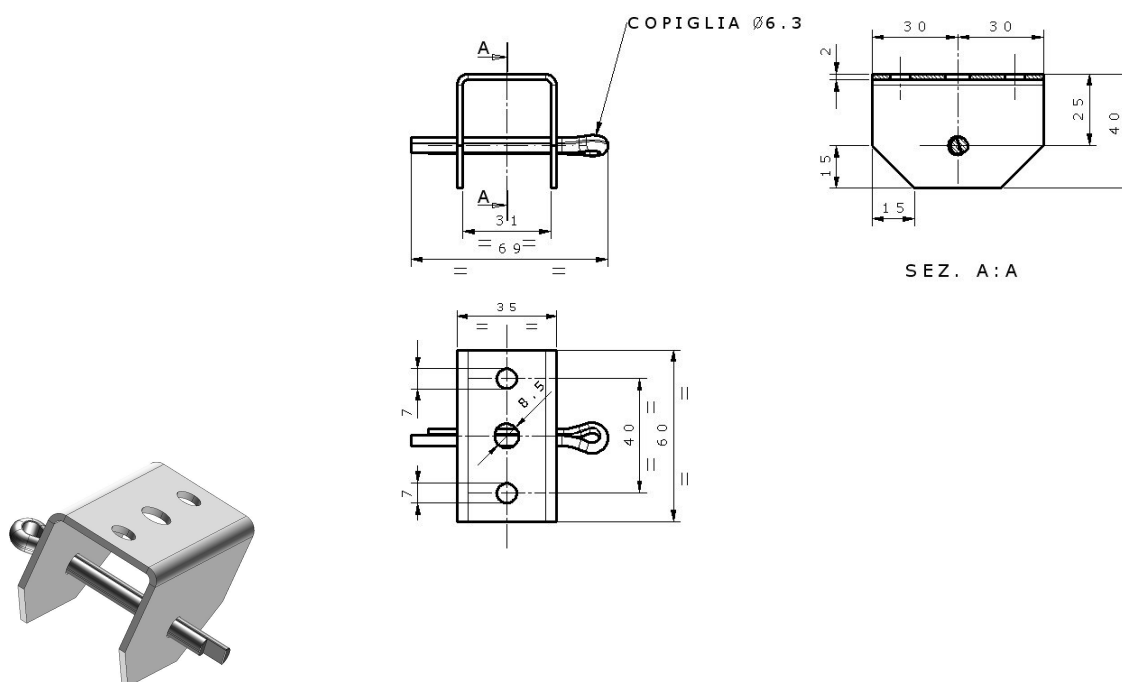

Forcella "F" dritta

Forcella a "F" per asta CR, acc. zincato.
Applicabilità su asta forata: C0468, C0584.

CODICE	DESCRIZIONE	Kg
E0795.2	Forcella "F" dritta	0,14

Forcella "F" rastremata

Forcella a "F" per asta CR, acc. zincato.
Applicabilità su asta forata: C0468, C0584.

CODICE	DESCRIZIONE	Kg
E0795.2	Forcella "F" rastremata	0,14

Forcella "C" con copiglia

Forcella a "c" con copiglia, acc. zincato.
Applicabilità su asta forata: C0468, C0584.

CODICE	DESCRIZIONE	Kg
E0531.0	Forcella "C" con copiglia	0,10